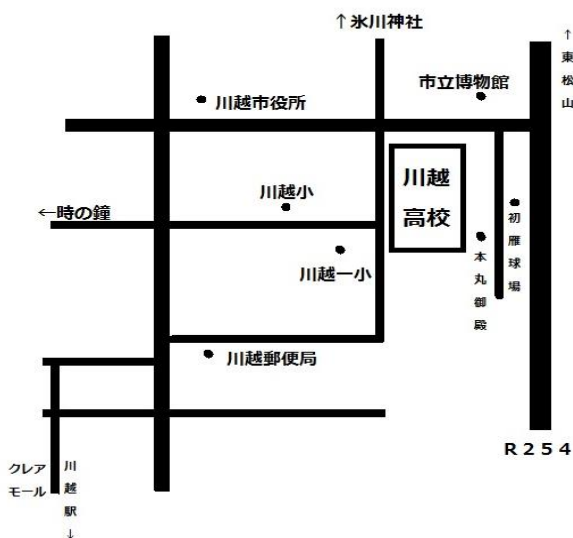

## イキモ/ 生物の部屋 ~めくるめく生物の世界!~

ストローでエビ・イカの解剖 カイボウ カセキハクツタイケン カイボウ  
・化石発掘体験・ニボシの解剖・人工いくら・  
セイブツ セツケイズ  
生物の設計図DNA 他

## 会場(川高)案内図